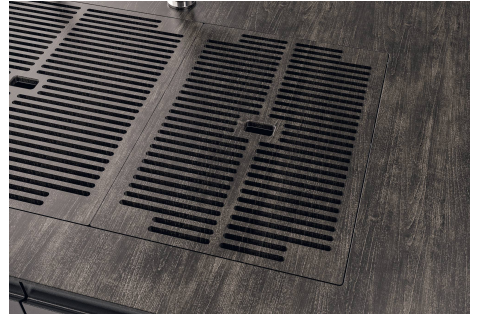

LEVEL 2:

8100 615

1257/85-

8100 615 + 8100 614
POSIZIONATE A FILO VASCA / EDGE POSITIONING

8100 615
POSIZIONATA SUL FONDO / BOTTOM POSITIONING

1257/05-

intaglio per il troppo-pieno
solo con top > 10 mm
recess for housing the over-flow
only for top > 10 mm