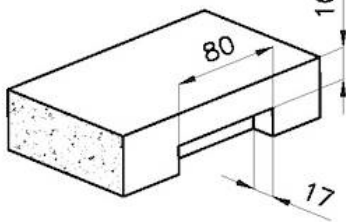

质地 磨砂

边型和安装方式 平嵌

底座 80 cm

尺寸 780 x 470 mm

标准配件 固定钩, 垫圈, 下水器, 溢水口和虹吸管, 纸板盒包装

龙头孔 无定位孔

安装孔 [View technical data sheet](#)

下水器 否

宽 78 cm

盆内尺寸 740 x 430 mm

单槽/双槽 单槽

下水组件 3,5" 下水器

特点

3.5" 下水器提篮 Foster®水槽均配备了3.5"下水器，有可防止固体颗粒流入下水器的实用篮式塞。3.5"下水器允许使用Foster®碎渣机，可与所有型号兼容。

深盆 得益于先进的生产技术，该洗碗盆的重要深度超过20厘米，可以在所有洗涤操作中提供极大的灵活性和实用性。

溢水口 溢水口是Foster水槽上的一项安全措施，可以防止疏忽时水的溢出。方形溢水解决方案，具有简约的方形，更加美观大方。

LEVEL 2:

8100 615

1257/85-

8100 615 + 8100 614
POSIZIONATE A FILO VASCA / EDGE POSITIONING

8100 615
POSIZIONATA SUL FONDO / BOTTOM POSITIONING

1257/05-

intaglio per il troppo-pieno
solo con top > 10 mm
recess for housing the over-flow
only for top > 10 mm