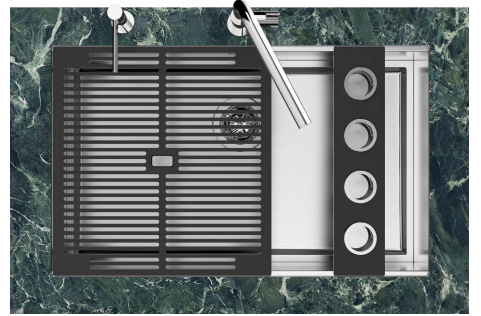

水槽 Quadra EVO Gun Metal

水槽

代码: 1257 056

细节

材料 AISI 304 不锈钢

染色 Gun Metal

表面处理 PVD

表面处理 拉丝 Foster

LEVEL 2:

8100 615

1257/85-

8100 615 + 8100 614
POSIZIONATE A FILO VASCA / EDGE POSITIONING

8100 615
POSIZIONATA SUL FONDO / BOTTOM POSITIONING

1257/05-

intaglio per il troppo-pieno
solo con top > 10 mm
recess for housing the over-flow
only for top > 10 mm