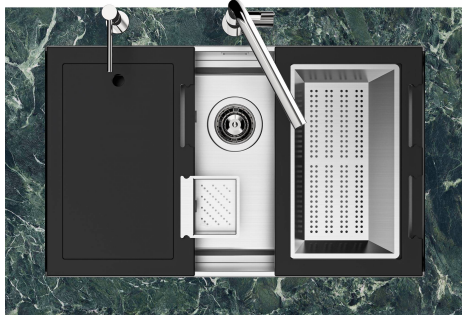

水槽 Quadra EVO Gun Metal

水槽

代码: 1257 056

细节

材料 AISI 304 不锈钢

染色 Gun Metal

表面处理 PVD

表面处理 拉丝 Foster

LEVEL 2:

8100 615

1257/85-

8100 615 + 8100 614
POSIZIONATE A FILO VASCA / EDGE POSITIONING

8100 615
POSIZIONATA SUL FONDO / BOTTOM POSITIONING

1257/05-

intaglio per il troppo-pieno
solo con top > 10 mm
recess for housing the over-flow
only for top > 10 mm