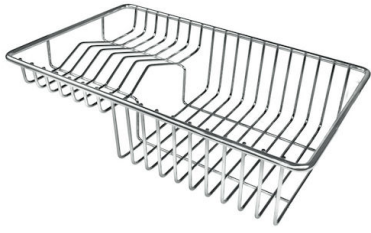

LEVEL 2:

8100 615

1257/85-

8100 615 + 8100 614
POSIZIONATE A FILO VASCA / EDGE POSITIONING

8100 615
POSIZIONATA SUL FONDO / BOTTOM POSITIONING

1257/05-

intaglio per il troppo-pieno
solo con top > 10 mm
recess for housing the over-flow
only for top > 10 mm

EQUIPMENT

黑格架
8100 615

黑格架
8100 614

OPTIONAL ACCESSORIES

不锈钢背板
8100 303

白托盘
8153 100

Kit Black
8100 037

OPTIONAL AUTOMATIC WASTE FITTINGS