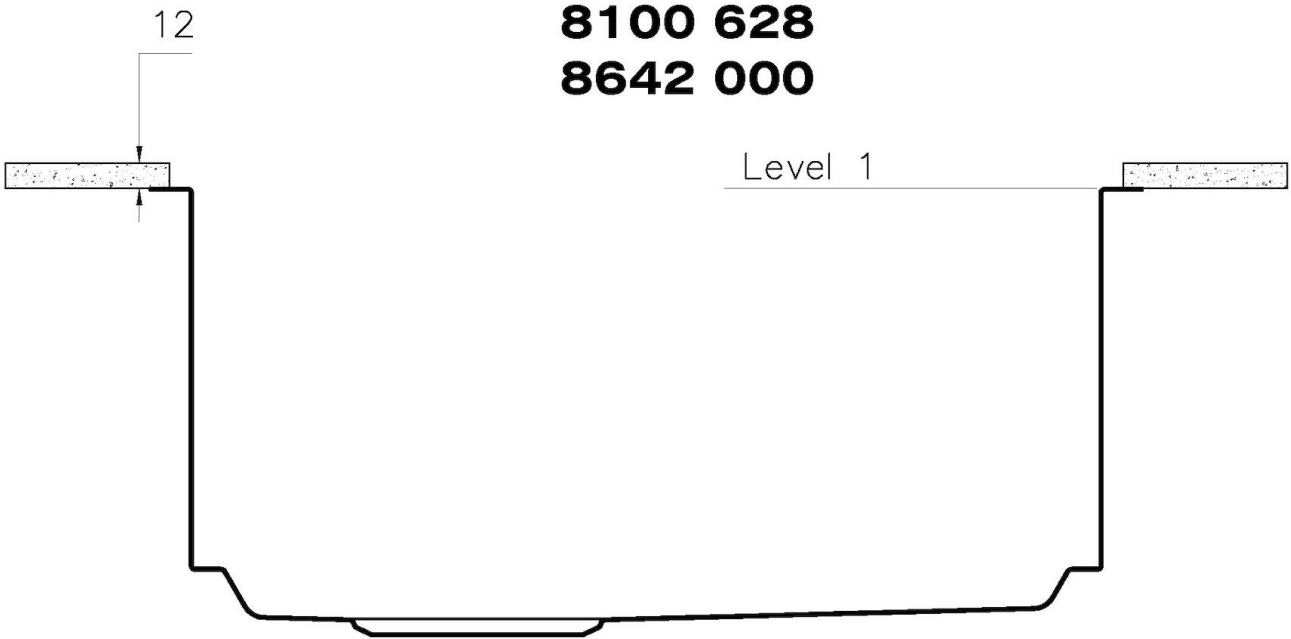

质地 磨砂

边型和安装方式 平嵌

底座 80 cm

尺寸 780 x 470 mm

标准配件 固定钩, 垫圈, 下水器, 溢水口和虹吸管, 纸板盒包装

龙头孔 无定位孔

安装孔 [View technical data sheet](#)

下水器 否

宽 78 cm

盆内尺寸 740 x 430 mm

单槽/双槽 单槽

下水组件 3,5" 下水器

特点

3.5" 下水器提篮 Foster®水槽均配备了3.5"下水器，有可防止固体颗粒流入下水器的实用篮式塞。3.5"下水器允许使用Foster®碎渣机，可与所有型号兼容。

深盆 得益于先进的生产技术，该洗碗盆的重要深度超过20厘米，可以在所有洗涤操作中提供极大的灵活性和实用性。

溢水口 溢水口是Foster水槽上的一项安全措施，可以防止疏忽时水的溢出。方形溢水解决方案，具有简约的方形，更加美观大方。

高厚度 1mm厚的钢。相当大的厚度，保证了最大的坚固性和耐用性。

1257/85-

QUADRA EVO Livelli accessori / Level accessories SOTTOTOP / UNDERMOUNT

LEVEL 1:

8100 615
8100 614
8100 037
8100 620
8100 621
8100 622
8100 628
8642 000

QUADRA EVO Livelli accessori / Level accessories SOTTOTOP / UNDERMOUNT

LEVEL 2:

8100 615

1257/85-

8100 615 + 8100 614
POSIZIONATE A FILO VASCA / EDGE POSITIONING

8100 615
POSIZIONATA SUL FONDO / BOTTOM POSITIONING

1257/05-

intaglio per il troppo-pieno
solo con top > 10 mm
recess for housing the over-flow
only for top > 10 mm