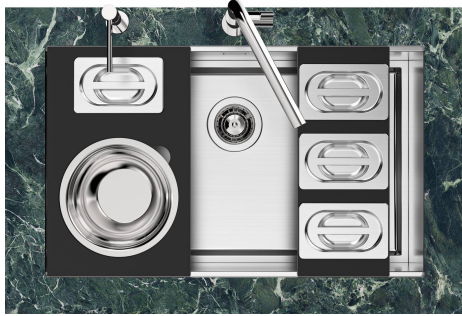

水槽 Quadra EVO Gun Metal

水槽

代码: 1257 056

细节

材料 AISI 304 不锈钢

染色 Gun Metal

表面处理 PVD

表面处理 拉丝 Foster

LEVEL 2:

8100 615

1257/85-

8100 615 + 8100 614
POSIZIONATE A FILO VASCA / EDGE POSITIONING

8100 615
POSIZIONATA SUL FONDO / BOTTOM POSITIONING

1257/05-

intaglio per il troppo-pieno
solo con top > 10 mm
recess for housing the over-flow
only for top > 10 mm