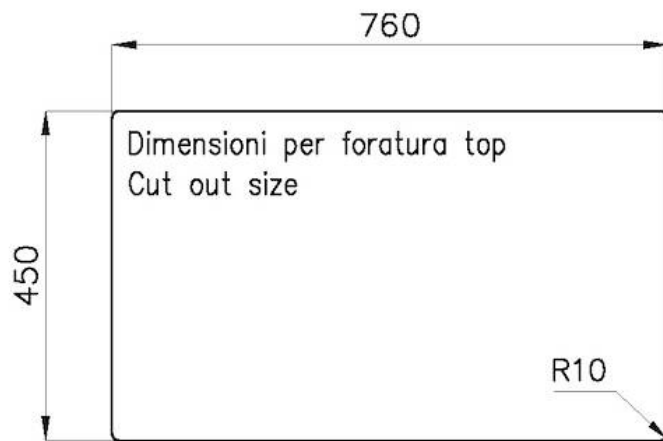

质地 磨砂

边型和安装方式 平嵌

底座 80 cm

尺寸 780 x 470 mm

标准配件 固定钩, 垫圈, 下水器, 溢水口和虹吸管, 纸板盒包装

龙头孔 无定位孔

安装孔 [View technical data sheet](#)

下水器 否

LEVEL 2:

8100 615

1257/85-

8100 615 + 8100 614
POSIZIONATE A FILO VASCA / EDGE POSITIONING

8100 615
POSIZIONATA SUL FONDO / BOTTOM POSITIONING

1257/05-

intaglio per il troppo-pieno
solo con top > 10 mm
recess for housing the over-flow
only for top > 10 mm