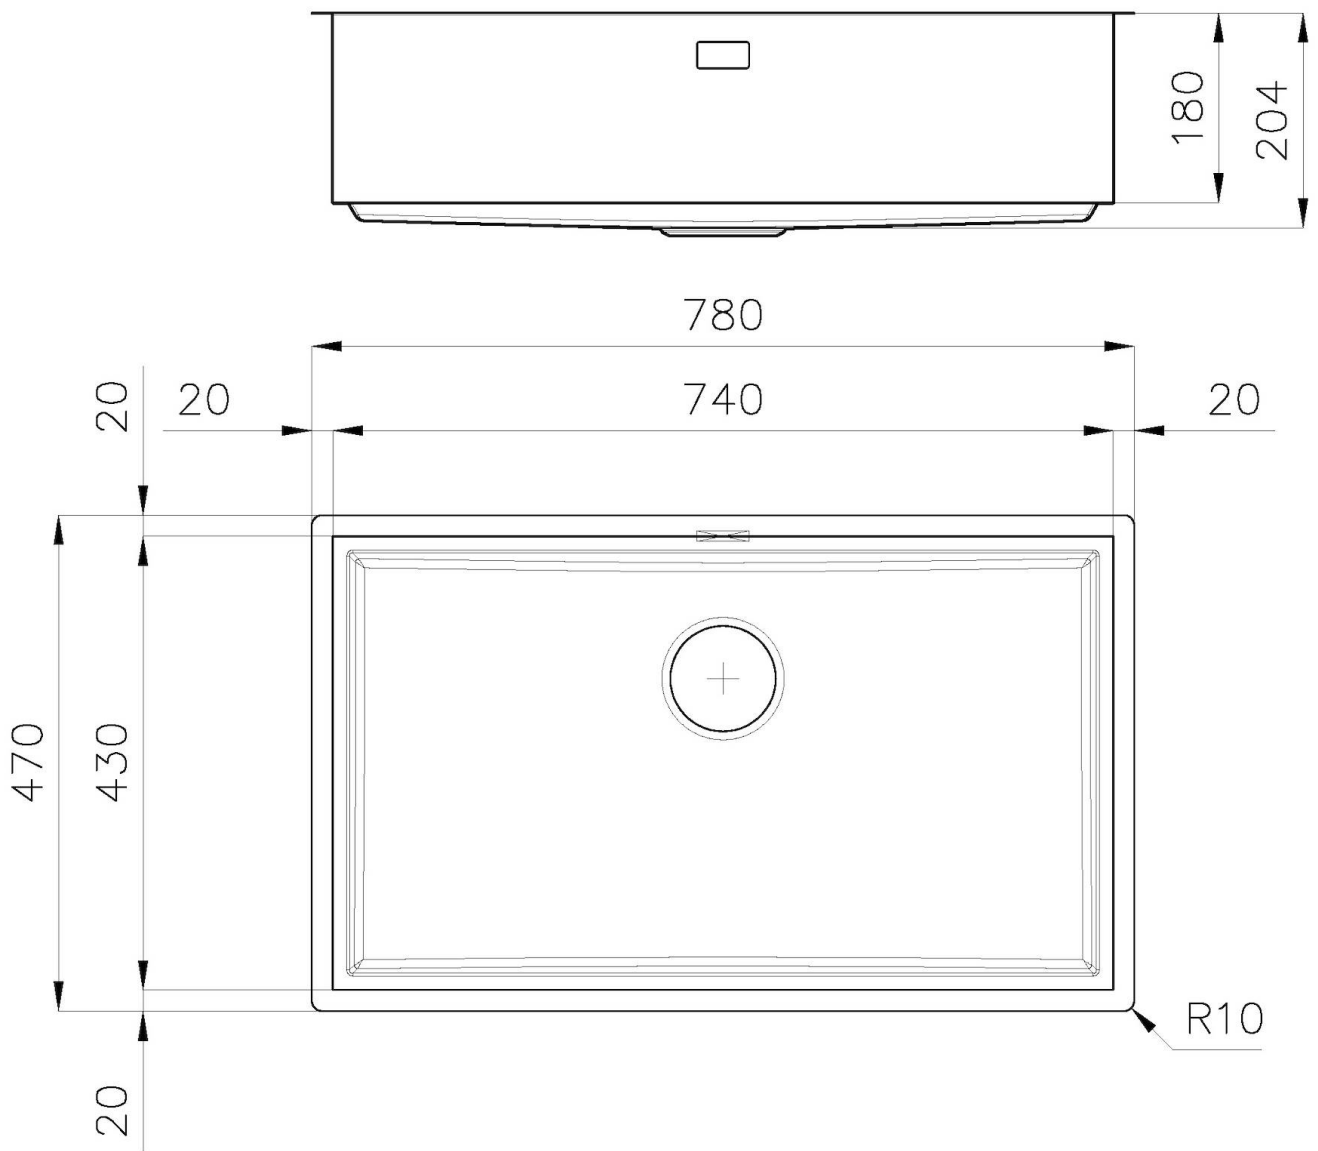

质地 磨砂

边型和安装方式 平嵌

底座 80 cm

尺寸 780 x 470 mm

标准配件 固定钩, 垫圈, 下水器, 溢水口和虹吸管, 纸板盒包装

龙头孔 无定位孔

安装孔 [View technical data sheet](#)

下水器 否

宽 78 cm

盆内尺寸 740 x 430 mm

单槽/双槽 单槽

下水组件 3,5" 下水器

特点

3.5" 下水器提篮 Foster®水槽均配备了3.5"下水器，有可防止固体颗粒流入下水器的实用篮式塞。3.5"下水器允许使用Foster®碎渣机，可与所有型号兼容。

深盆 得益于先进的生产技术，该洗碗盆的重要深度超过20厘米，可以在所有洗涤操作中提供极大的灵活性和实用性。

溢水口 溢水口是Foster水槽上的一项安全措施，可以防止疏忽时水的溢出。方形溢水解决方案，具有简约的方形，更加美观大方。

高厚度 1mm厚的钢。相当大的厚度，保证了最大的坚固性和耐用性。

1257/85-

QUADRA EVO Livelli accessori / Level accessories SOTTOTOP / UNDERMOUNT

LEVEL 1:

8100 615
8100 614
8100 037
8100 620
8100 621
8100 622
8100 628
8642 000

QUADRA EVO Livelli accessori / Level accessories SOTTOTOP / UNDERMOUNT

LEVEL 2:

8100 615

1257/85-

8100 615 + 8100 614
POSIZIONATE A FILO VASCA / EDGE POSITIONING

8100 615
POSIZIONATA SUL FONDO / BOTTOM POSITIONING

1257/05-

intaglio per il troppo-pieno
solo con top > 10 mm
recess for housing the over-flow
only for top > 10 mm