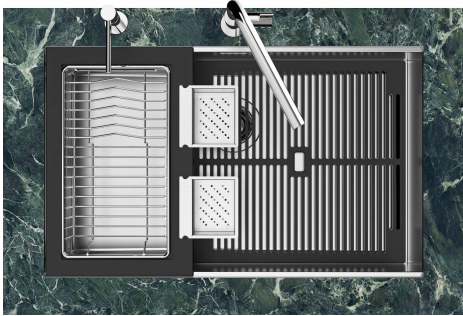

水槽 Quadra EVO Gun Metal

水槽

代码: 1257 056

细节

材料 AISI 304 不锈钢

染色 Gun Metal

表面处理 PVD

表面处理 拉丝 Foster

质地 磨砂

边型和安装方式 平嵌

底座 80 cm

尺寸 780 x 470 mm

标准配件 固定钩, 垫圈, 下水器, 溢水口和虹吸管, 纸板盒包装

龙头孔 无定位孔

安装孔 [View technical data sheet](#)

下水器 否

宽 78 cm

盆内尺寸 740 x 430 mm

单槽/双槽 单槽

下水组件 3,5" 下水器

特点

3.5" 下水器提篮 Foster®水槽均配备了3.5"下水器，有可防止固体颗粒流入下水器的实用篮式塞。3.5"下水器允许使用Foster®碎渣机，可与所有型号兼容。

深盆 得益于先进的生产技术，该洗碗盆的重要深度超过20厘米，可以在所有洗涤操作中提供极大的灵活性和实用性。

溢水口 溢水口是Foster水槽上的一项安全措施，可以防止疏忽时水的溢出。方形溢水解决方案，具有简约的方形，更加美观大方。

LEVEL 2:

8100 615

1257/85-

8100 615 + 8100 614
POSIZIONATE A FILO VASCA / EDGE POSITIONING

8100 615
POSIZIONATA SUL FONDO / BOTTOM POSITIONING

1257/05-

intaglio per il troppo-pieno
solo con top > 10 mm
recess for housing the over-flow
only for top > 10 mm