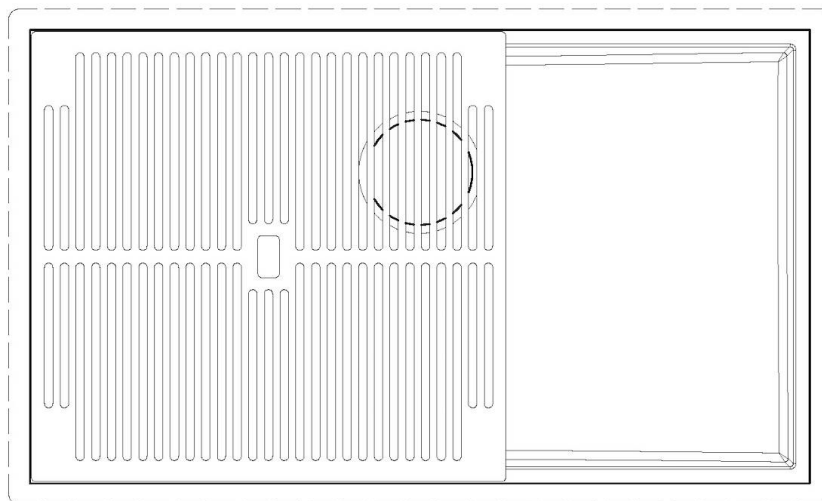

质地 磨砂

边型和安装方式 平嵌

底座 80 cm

尺寸 780 x 470 mm

标准配件 固定钩, 垫圈, 下水器, 溢水口和虹吸管, 纸板盒包装

龙头孔 无定位孔

安装孔 [View technical data sheet](#)

下水器 否

LEVEL 2:

8100 615

1257/85-

8100 615 + 8100 614
POSIZIONATE A FILO VASCA / EDGE POSITIONING

8100 615
POSIZIONATA SUL FONDO / BOTTOM POSITIONING

1257/05-

intaglio per il troppo-pieno
solo con top > 10 mm
recess for housing the over-flow
only for top > 10 mm