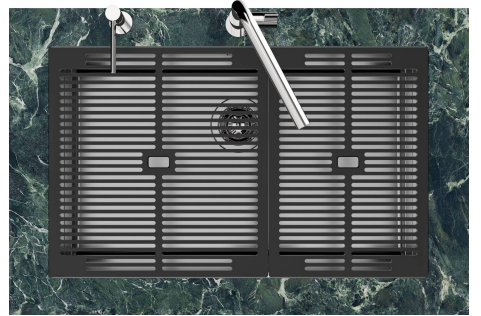

水槽 Quadra EVO Gun Metal

水槽

代码: 1257 056

细节

材料 AISI 304 不锈钢

染色 Gun Metal

表面处理 PVD

表面处理 拉丝 Foster

LEVEL 2:

8100 615

1257/85-

8100 615 + 8100 614
POSIZIONATE A FILO VASCA / EDGE POSITIONING

8100 615
POSIZIONATA SUL FONDO / BOTTOM POSITIONING

1257/05-

intaglio per il troppo-pieno
solo con top > 10 mm
recess for housing the over-flow
only for top > 10 mm