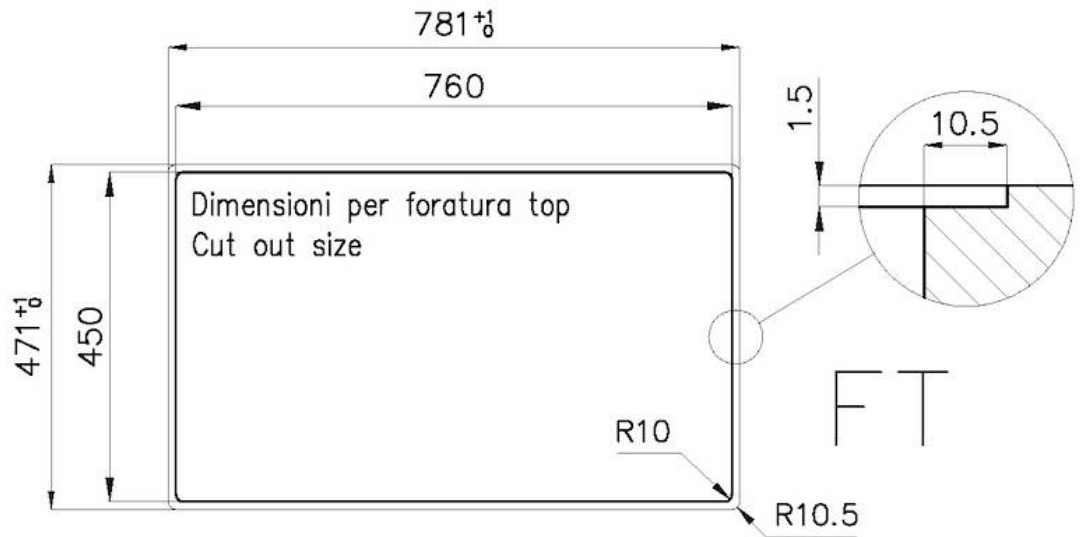

质地 磨砂

边型和安装方式 平嵌

底座 80 cm

尺寸 780 x 470 mm

标准配件 固定钩, 垫圈, 下水器, 溢水口和虹吸管, 纸板盒包装

龙头孔 无定位孔

安装孔 [View technical data sheet](#)

下水器 否

宽 78 cm

盆内尺寸 740 x 430 mm

单槽/双槽 单槽

下水组件 3,5" 下水器

特点

3.5" 下水器提篮 Foster®水槽均配备了3.5"下水器，有可防止固体颗粒流入下水器的实用篮式塞。3.5"下水器允许使用Foster®碎渣机，可与所有型号兼容。

深盆 得益于先进的生产技术，该洗碗盆的重要深度超过20厘米，可以在所有洗涤操作中提供极大的灵活性和实用性。

溢水口 溢水口是Foster水槽上的一项安全措施，可以防止疏忽时水的溢出。方形溢水解决方案，具有简约的方形，更加美观大方。

LEVEL 2:

8100 615

1257/85-

8100 615 + 8100 614
POSIZIONATE A FILO VASCA / EDGE POSITIONING

8100 615
POSIZIONATA SUL FONDO / BOTTOM POSITIONING

1257/05-

intaglio per il troppo-pieno
solo con top > 10 mm
recess for housing the over-flow
only for top > 10 mm